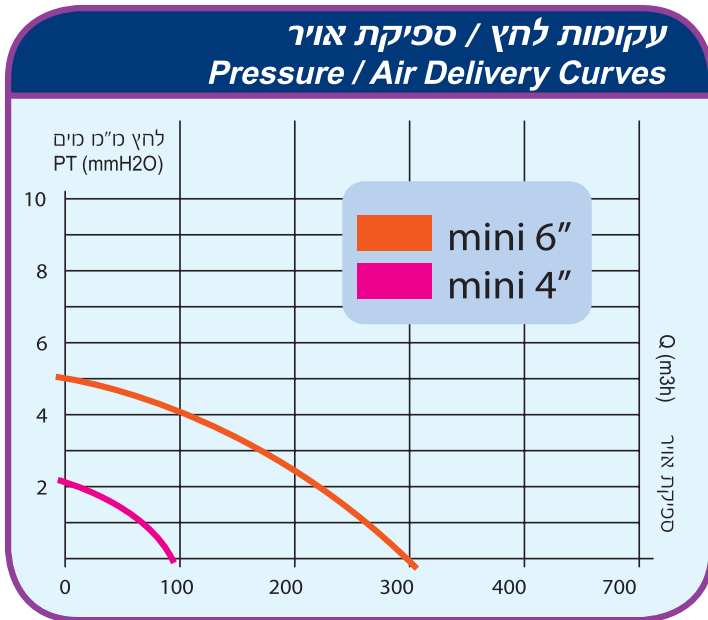

### נתונים טכניים - Technical Specifications

mini 6"	mini 4"	מוצר Product
230	230	מתח-וולט (50 הרץ) Volt At 50 Hz
30	12	הספק Watt
2350	2450	מהירות - סל"ד r.p.m
300	90	ספיקת אוויר מק"ש Air Delivery m³h
 	 	הגנות Protections
44	39	עוצמת רעש* Sound Level-dB (A)*